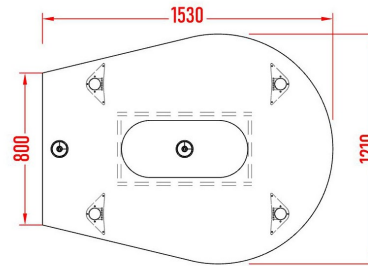

For 3 guests - FX

1195,00 €

For 5 guests - FX

1530,00 €

For 5 guests - R - FX

1475,00 €

Tables à fixer au mur à l'aide des vis.
Deux hauteurs au choix : 740 mm. et 1150 mm.

Star Guest