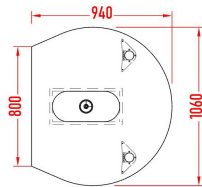

For 3 guests