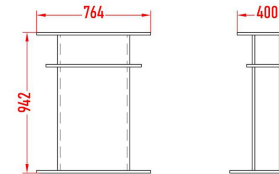

For 3 guests - FX

1195,00 €

For 5 guests - FX

1530,00 €

For 5 guests - R - FX

1475,00 €

Tables à fixer au mur à l'aide des vis.
Deux hauteurs au choix : 740 mm. et 1150 mm.

Star Guest

Base - A

Base - B

For 3 guests

For 5 guests

Anti-vibration column - 3

Anti-vibration column - 5

For 5 guests - R

Rack 19"
(from 2 U to 12 U)