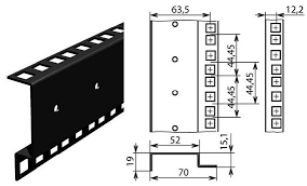

Conf. C - 1

Conf. D - 2

Conf. C - 2

Accessoires Rack 19"

Doubles rails 19" à l'avant et à l'arrière

RA - RD = 89,00 €

Tiroir rackable avec serrure

TIR 2 U = 95,00 €
TIR 3 U = 112,00 €
TIR 4 U = 137,00 €

Profils de soutien pour les équipements profonds et lourds

PROF - RT = 68,00 €

Panneau de bouchage

1 U = 28,00 €
2 U = 32,00 €
3 U = 38,00 €

Étagère fixe 1 U pour poser les équipements non - rackables

ETG - 19" = 72,00 €