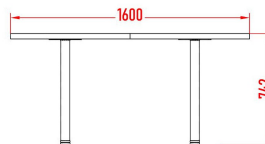

For 3 guests - FX

1195,00 €

For 5 guests - FX

1530,00 €

For 5 guests - R - FX

1475,00 €

Tables à fixer au mur à l'aide des vis.
Deux hauteurs au choix : 740 mm. et 1150 mm.

Star Guest

Base - A

Base - B

For 3 guests

For 5 guests

Anti-vibration column - 3

Anti-vibration column - 5

For 5 guests - R

Rack 19"
(from 2 U to 12 U)