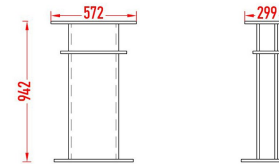

Anti-vibration column - 3