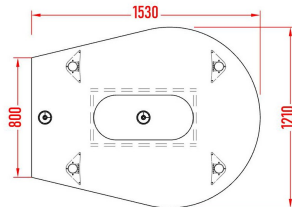

For 3 guests - FX

1195,00 €

For 5 guests - FX

1530,00 €

For 5 guests - R - FX

1475,00 €

Tables à fixer au mur à l'aide des vis.
Deux hauteurs au choix : 740 mm. et 1150 mm.

Star Guest

Base - A

Base - B

For 3 guests

For 5 guests

Anti-vibration column - 3

Anti-vibration column - 5

For 5 guests - R

Rack 19"
(from 2 U to 12 U)