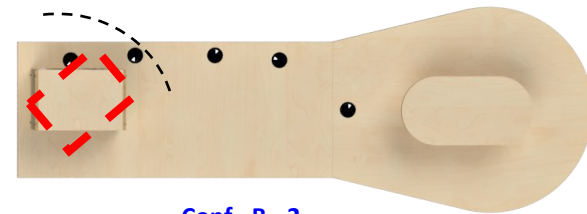

PC Box

Star Guest

différentes configurations

Conf. A - 1

Conf. A - 2

Conf. B - 1

Conf. D - 1

Conf. B - 2

Conf. C - 1

Conf. D - 2

Conf. C - 2

Accessoires Rack 19"

Doubles rails 19" à l'avant et à l'arrière

RA - RD = 89,00 €

Tiroir rackable avec serrure

TIR 2 U = 95,00 €
TIR 3 U = 112,00 €
TIR 4 U = 137,00 €