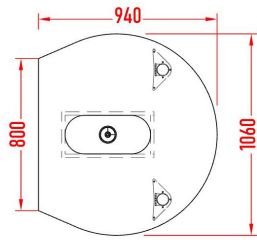

For 3 guests - FX

1195,00 €

For 5 guests - FX

1530,00 €

For 5 guests - R - FX

1475,00 €

Tables à fixer au mur à l'aide des vis.
Deux hauteurs au choix : 740 mm. et 1150 mm.

Star Guest