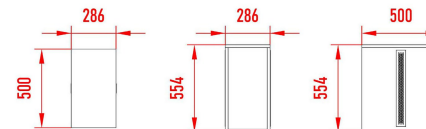

For 3 guests - FX

1195,00 €

For 5 guests - FX

1530,00 €

For 5 guests - R - FX

1475,00 €

Tables à fixer au mur à l'aide des vis.
Deux hauteurs au choix : 740 mm. et 1150 mm.

Star Guest

Base - A

Base - B

For 3 guests

For 5 guests

Anti-vibration column - 3

Anti-vibration column - 5

For 5 guests - R

Rack 19"
(from 2 U to 12 U)