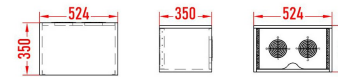

For 3 guests - FX

1195,00 €

For 5 guests - FX

1530,00 €

For 5 guests - R - FX

1475,00 €

Tables à fixer au mur à l'aide des vis.
Deux hauteurs au choix : 740 mm. et 1150 mm.

Star Guest

Base - A

Base - B

For 3 guests

For 5 guests

Anti-vibration column - 3

Anti-vibration column - 5

For 5 guests - R

Rack 19"
(from 2 U to 12 U)