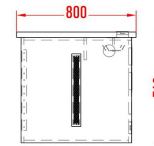

Star Guest

Base - A