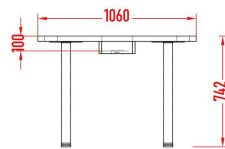

Star Guest

For 3 guests

Anti-vibration column - 3