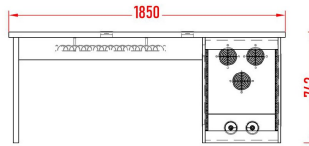

For 3 guests - FX

1195,00 €

For 5 guests - FX

1530,00 €

For 5 guests - R - FX

1475,00 €

Tables à fixer au mur à l'aide des vis.
Deux hauteurs au choix : 740 mm. et 1150 mm.

Star Guest

Base - A

Base - B

For 3 guests

For 5 guests

Anti-vibration column - 3

Anti-vibration column - 5

For 5 guests - R

Rack 19"
(from 2 U to 12 U)