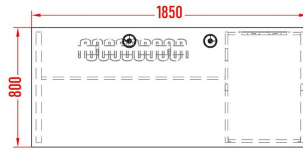

Star Guest

Base - A