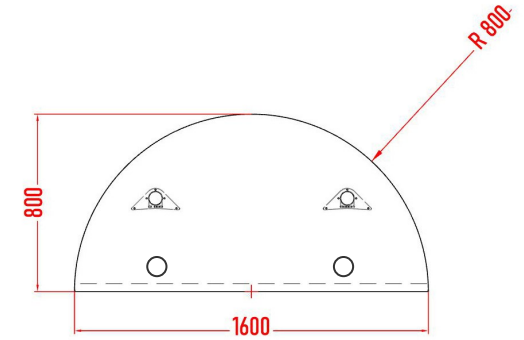

For 3 guests - FX

1195,00 €

For 5 guests - FX

1530,00 €

For 5 guests - R - FX

1475,00 €

Tables à fixer au mur à l'aide des vis.
Deux hauteurs au choix : 740 mm. et 1150 mm.

Star Guest

Base - A

Base - B

For 3 guests

For 5 guests

Anti-vibration column - 3

Anti-vibration column - 5

For 5 guests - R

Rack 19"
(from 2 U to 12 U)